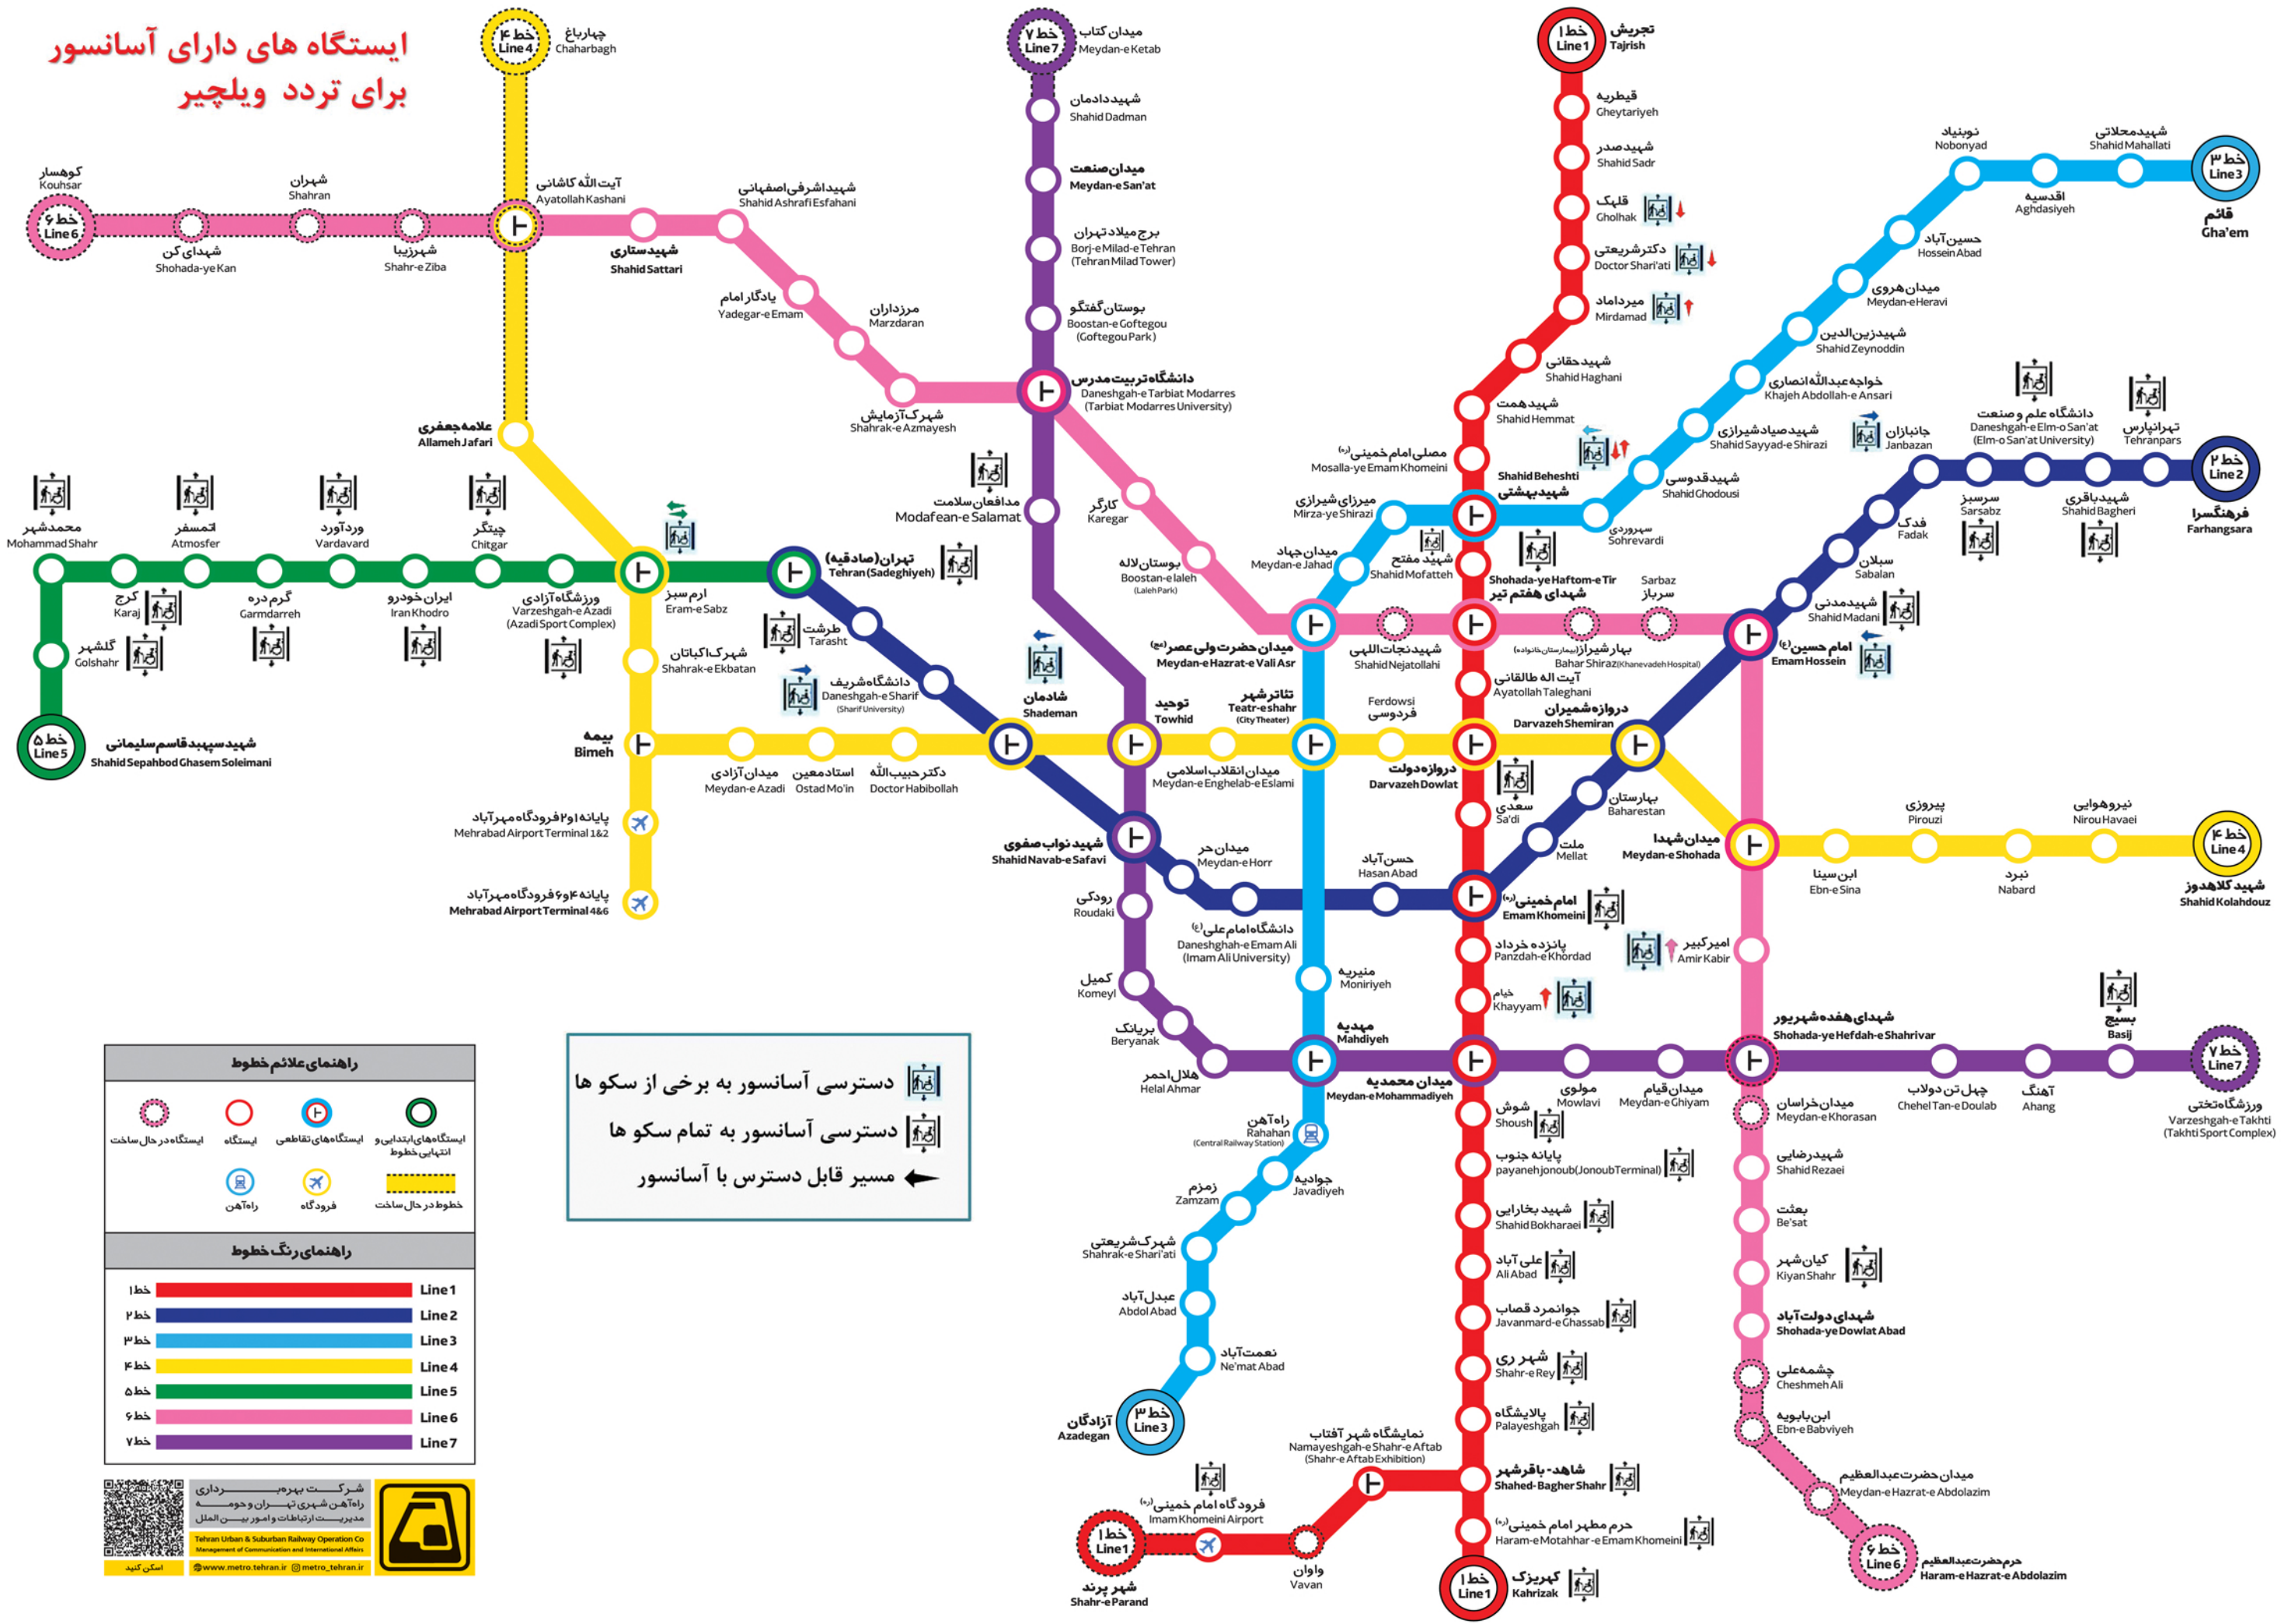

# ایستگاه های دارای آسانسور برای تردد ویلچیر

دسترسی آسانسور به برخی از سکو ها  
 دسترسی آسانسور به تمام سکو ها  
 مسیر قابل دسترس با آسانسور

راهنمای علائم خطوط	
	ایستگاه در حال ساخت
	ایستگاه های تقاطعی
	ایستگاه های ابتدایی و انتهایی خطوط
	فرودگاه
	راه آهن
	خطوط در حال ساخت

راهنمای رنگ خطوط	
خط ۱	Line 1
خط ۲	Line 2
خط ۳	Line 3
خط ۴	Line 4
خط ۵	Line 5
خط ۶	Line 6
خط ۷	Line 7

شرکت بهره برداری  
 راه آهن شهری تهران و حومه  
 مدیریت ارتباطات و امور بین الملل  
 Tehran Urban & Suburban Railway Operation Co  
 Management of Communication and International Affairs  
 اسکن کنید  
[www.metro.tehran.ir](http://www.metro.tehran.ir) @metro\_tehran.ir